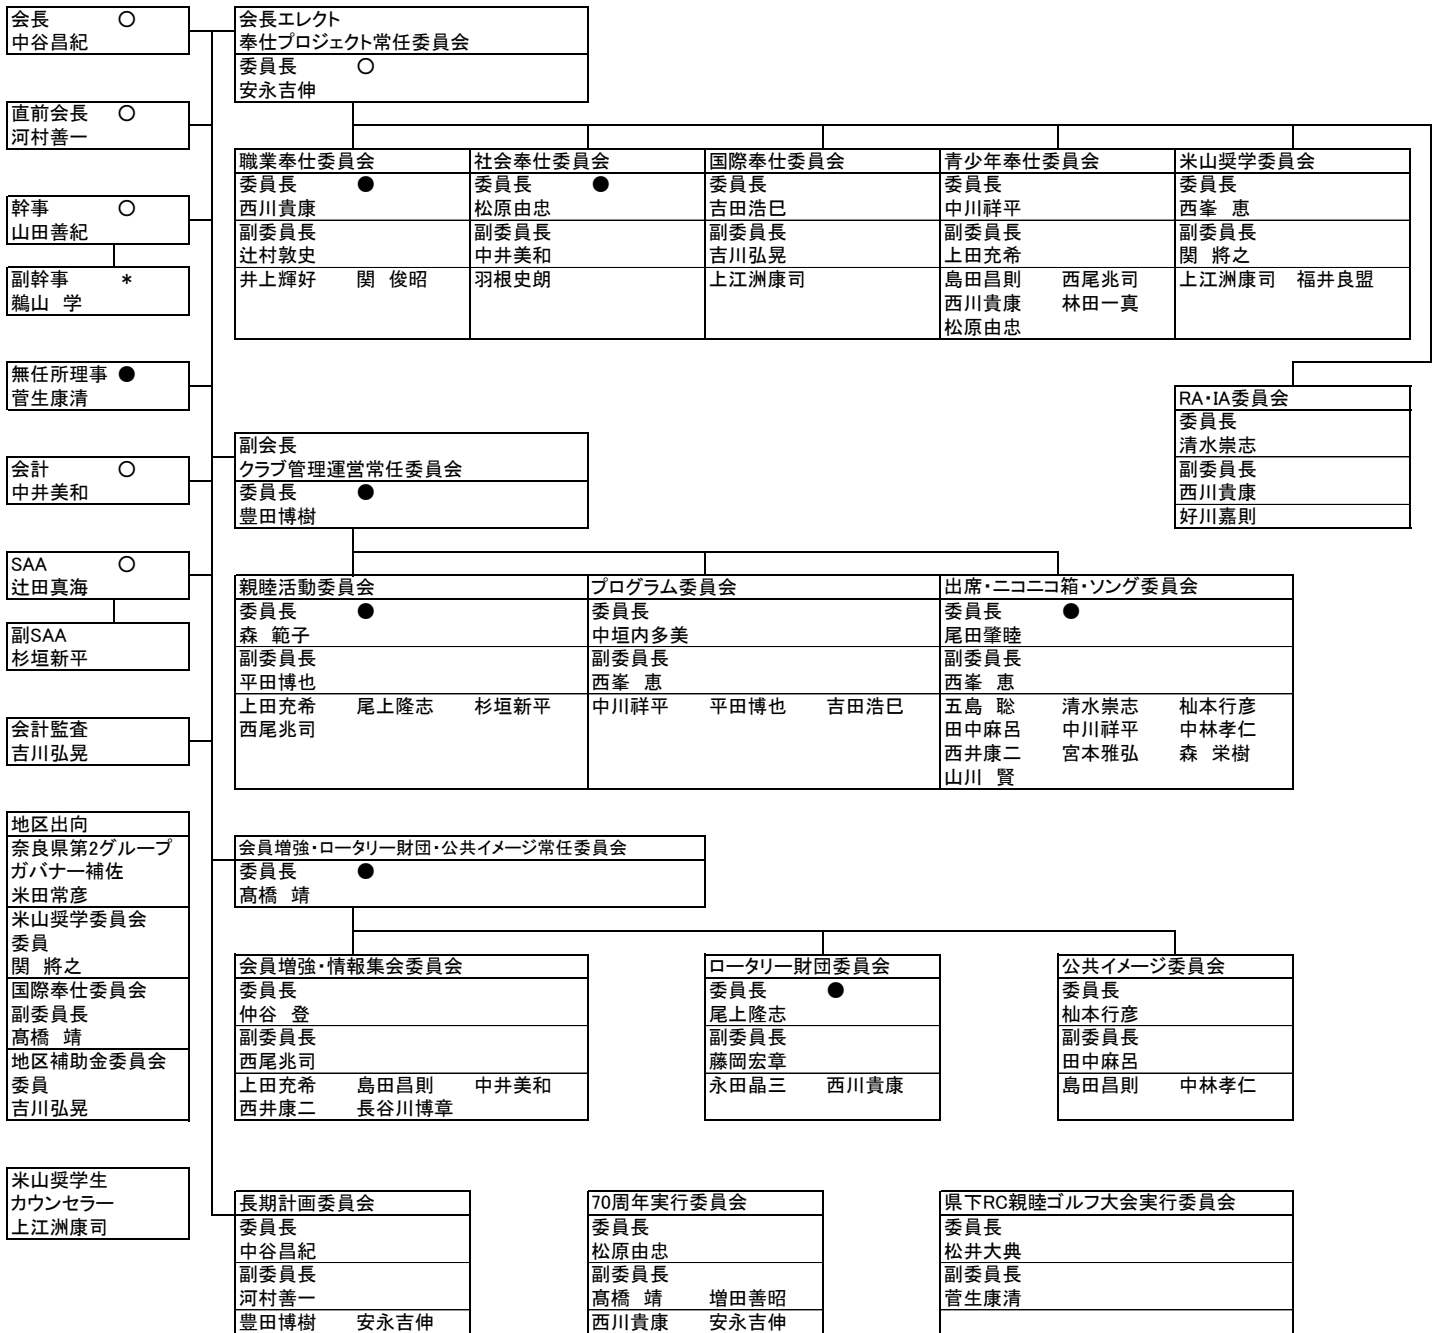

2026-27 榎原ロータリークラブ 組織図

○:役員・理事会出席義務者
●:理事・理事会出席義務者
*:理事会出席義務者
※連名の並びは50音順